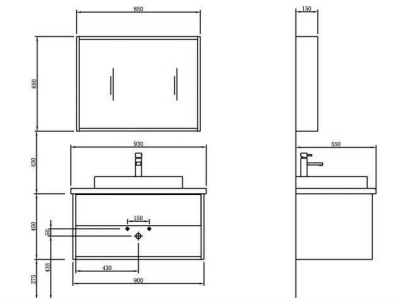

BAÑO OP13-020-090

CARACTERÍSTICAS

TERMINACIÓN CARCASA Y CAJÓN: MADERA HPL

MESADA: SUPERFICIE SOLIDA BLANCA 38MM

PILETA: CERÁMICA BLANCA 605X490X190MM

NO INCLUYE ESPEJO