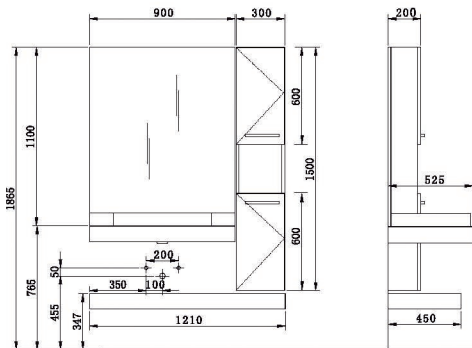

BAÑO OP11-P190-IX

CARACTERISTICAS

TERMINACIÓN PUERTAS: ACRILICO NEGRO

TERMINACIÓN ESTANTE: ACRILICO BLANCO

MESADA: ACRILICO NEGRO

PILETA: CERÁMICA BLANCA 605X490X190MM

ESPEJO: 5MM

TIRADORES: BARRA DE ALUMINIO 202X36MM